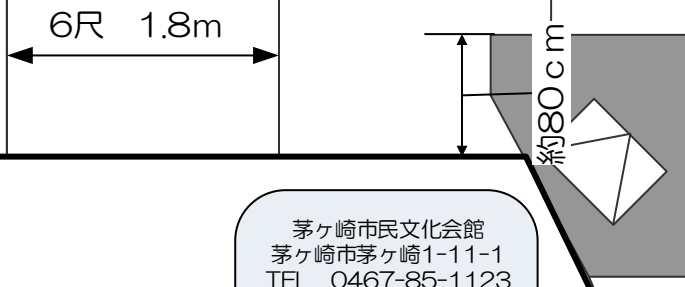

茅ヶ崎市民文化会館 小ホール

催事名：

月 日 ()

幕舞台 空席時残響 1.0秒 (500Hz)
 反響板 空席時残響 1.2秒 (500Hz)

綱元

- ホリ幕 →
- 大黒 →
- 5/バトン →
- 正反
- 天反
- ホリ(3文字) →
- 袖幕 →
- 4/バトン →
- 3/バトン →
- 2SUS →
- 引き割り幕2 →
- 2/バトン(2文字) →
- 1/バトン →
- 天反前吊 →
- 1SUS →
- スクリーン →
- 1B&1文字 →
- 引き割り幕1 →
- 暗転幕 →
- 緞帳 →